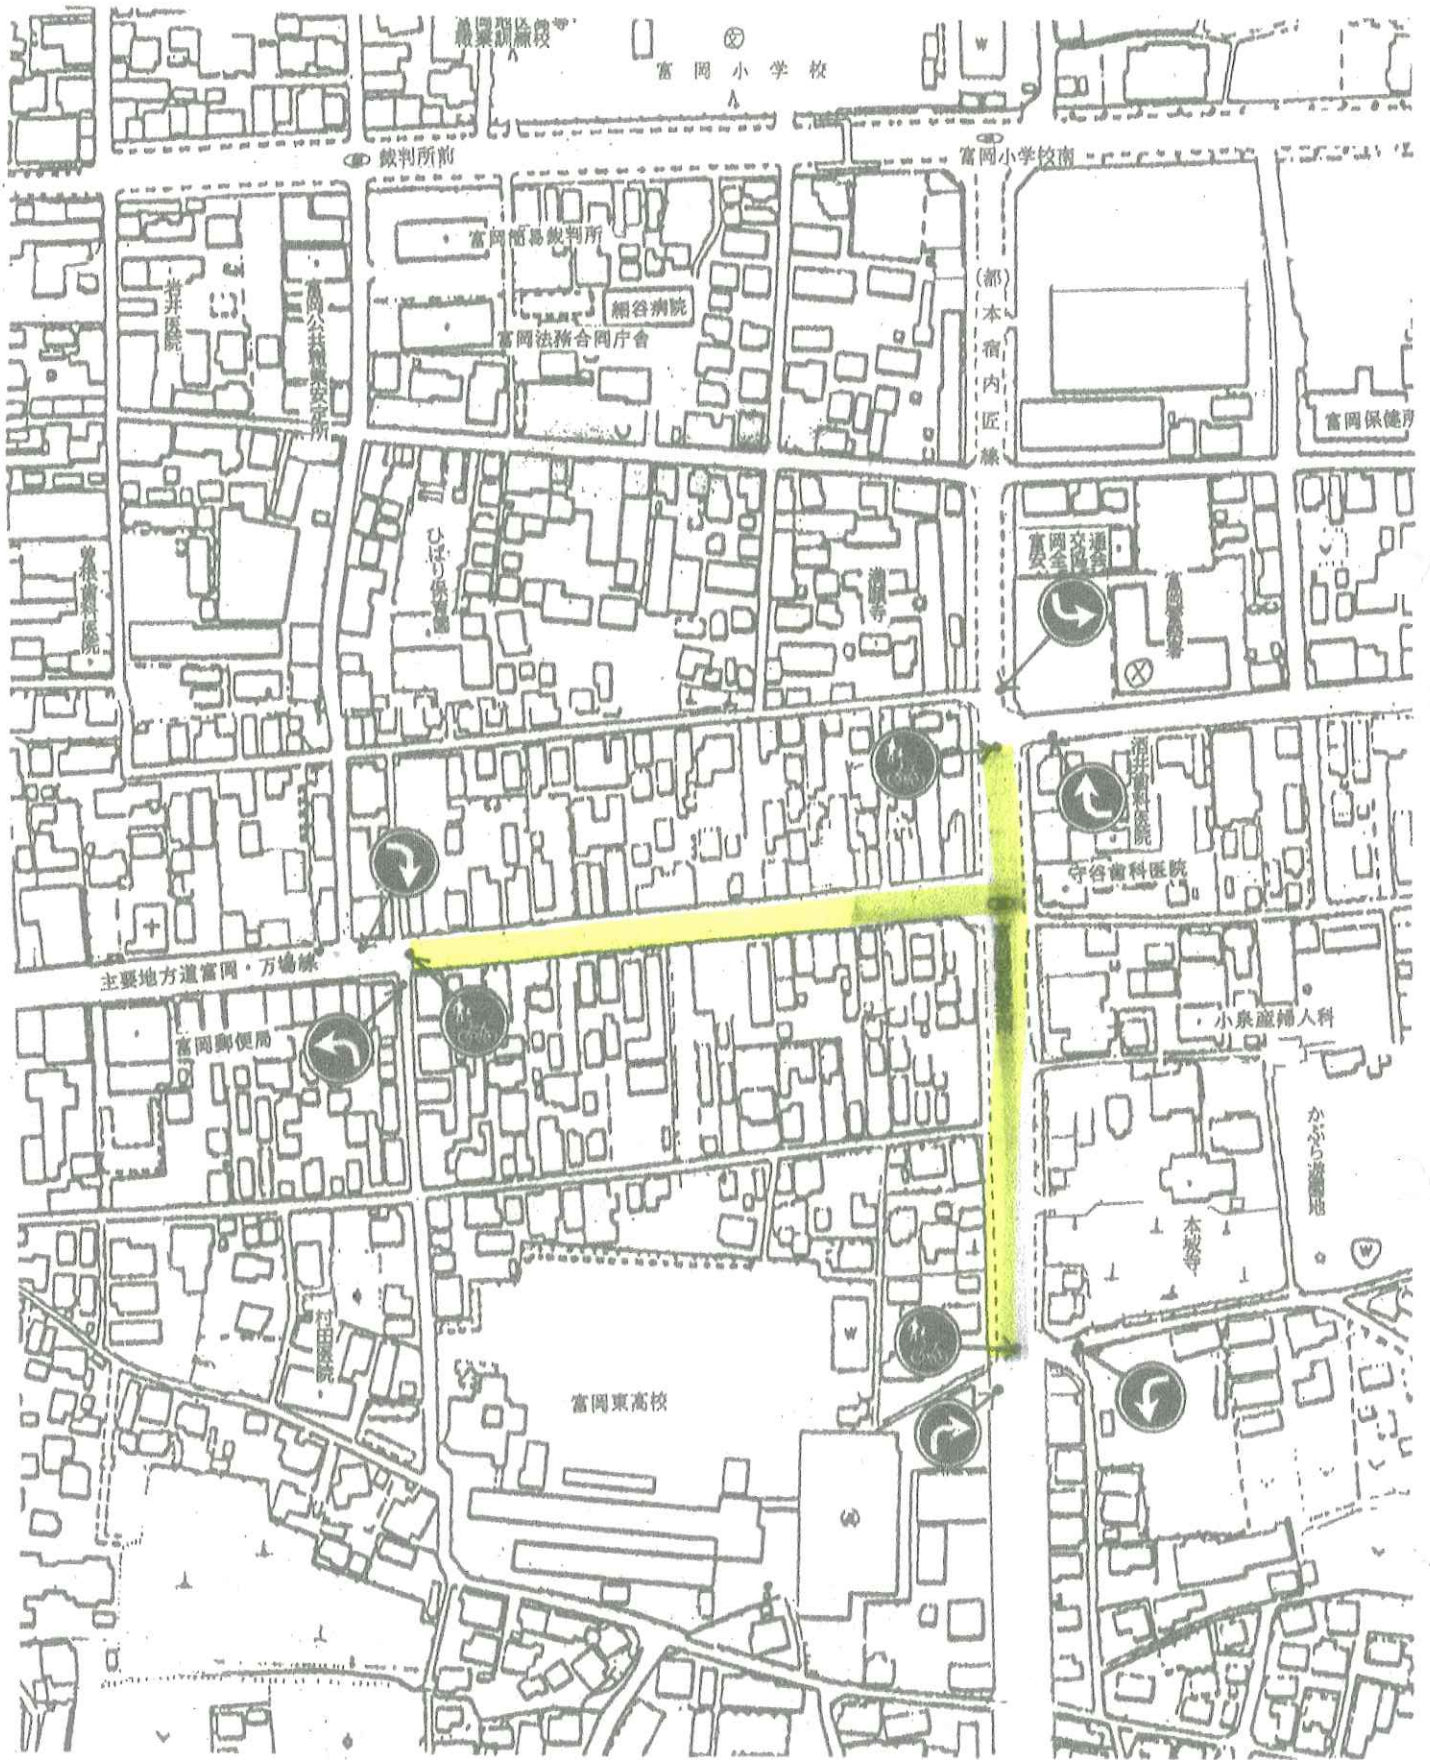

本城寺御会式・鬼子母神祭、道路規制

令和3年11月12日
AM10 ~ PM10

計