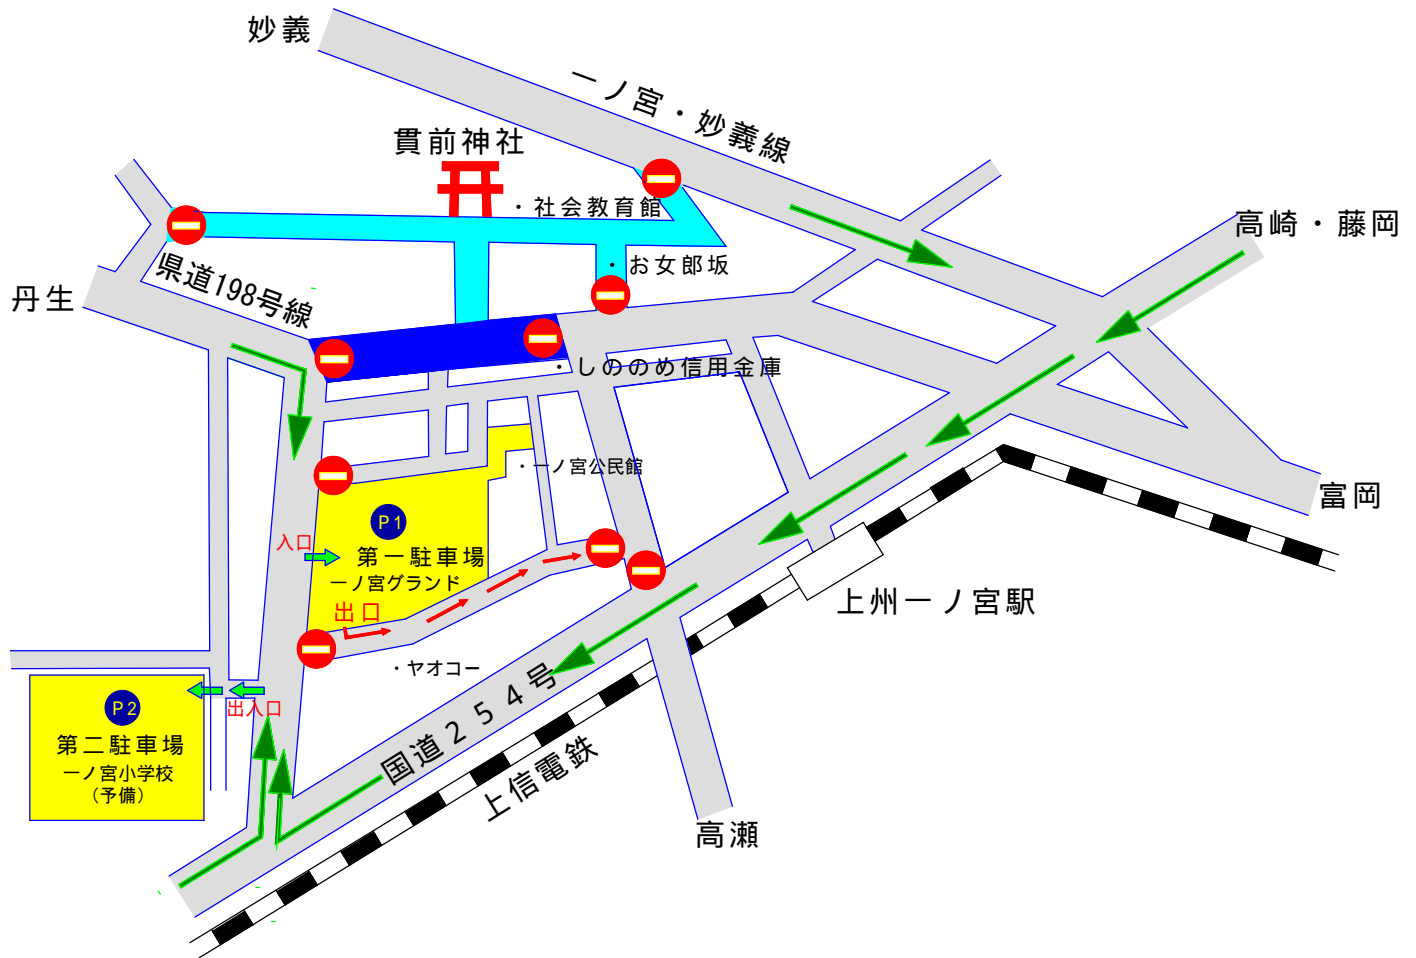

一之宮貫前神社 二年参り・初詣 駐車場案内図

交通規制 & 誘導看板に従ってください

凡 例		交通規制等実施日時			
		1 2 月 3 1 日	1 月 1 日	1 月 2 日	1 月 3 日
歩行者用道路		22時～24時	00時～ <u>18時</u>	10時～17時	10時～17時
		22時～24時	00時～ <u>18時</u>	10時～17時	規制解除
一方通行		22時～24時	00時～17時	10時～17時	10時～17時
進入禁止		22時～24時	00時～17時	10時～17時	10時～17時
第一駐車場		22時～24時	00時～18時	08時～18時	08時～18時
第二駐車場		閉鎖	予備	予備	<u>バスのみ対応</u>